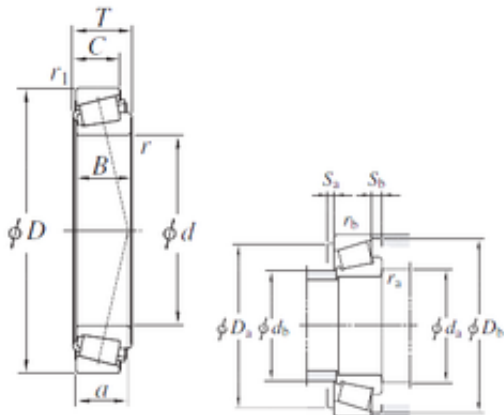

### Timken/Koyo/SKF 67983/67920 Taper Roller Bearing

Bearing No. 67983/67920

Size	203.2x282.575x46.038 mm
Bore Diameter	203,2 mm
Outer Diameter	282,575 mm
Width	46,038 mm
d	203,2 mm
D	282,575 mm
T	46,038 mm
B	46,038 mm
C	36,513 mm
a	61,6 mm
r min.	3,6 mm
r1 min.	3,2 mm
da min.	217 mm
Da min	259 mm
Da max.	270 mm
db max.	222 mm
ra max.	3,6 mm
rb max.	3,2 mm
Db	271 mm
Weight	8,43 Kg
Basic dynamic load rating (C)	349 kN
Basic static load rating (C0)	707 kN
Calculation factor (e)	0,51
Calculation factor (Y0)	0,65