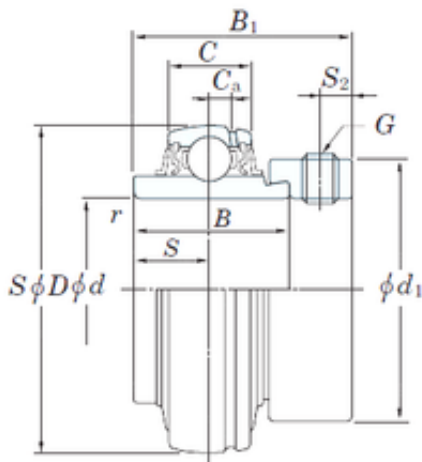

China 608 Bearing Supplier

NTN SKF Koyo Snr NSK Na Series Insert Ball Bearing Na204 Na205 Na206 Na207 Na208 Na209 Na210

Bearing No. Na204

Size	20x47x34.2 mm
Bore Diameter	20 mm
Outer Diameter	47 mm
Width	34,2 mm
d	20 mm
D	47 mm
B	34,2 mm
B1	43,7 mm
C	16 mm
d1	33,3 mm
r min.	1 mm
C	4 mm
S	17,1 mm
S2	4,8 mm
Thread (G)	M6 x 0,75
Weight	0,22 Kg
Basic dynamic load rating (C)	12,8 kN
Basic static load rating (C0)	6,65 kN

Na204 Bearing 2D drawings and 3D CAD models